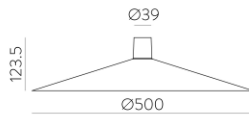

Duo

K4010140NL

IMÁGENES / IMAGES / IMAGES

| TIPO | TYPE | TYPE |
|-----------------|-------------|-----------|
| Pantalla | Shade | Abat-jour |
| ACABADO | FINISH | FINITION |
| Negro Mate Liso | Matte Black | Noir Mat |
| MATERIAL | MATERIAL | MATIÈRE |
| Metal | Metal | Métal |
| DETALLES | DETAILS | DÉTAILS |